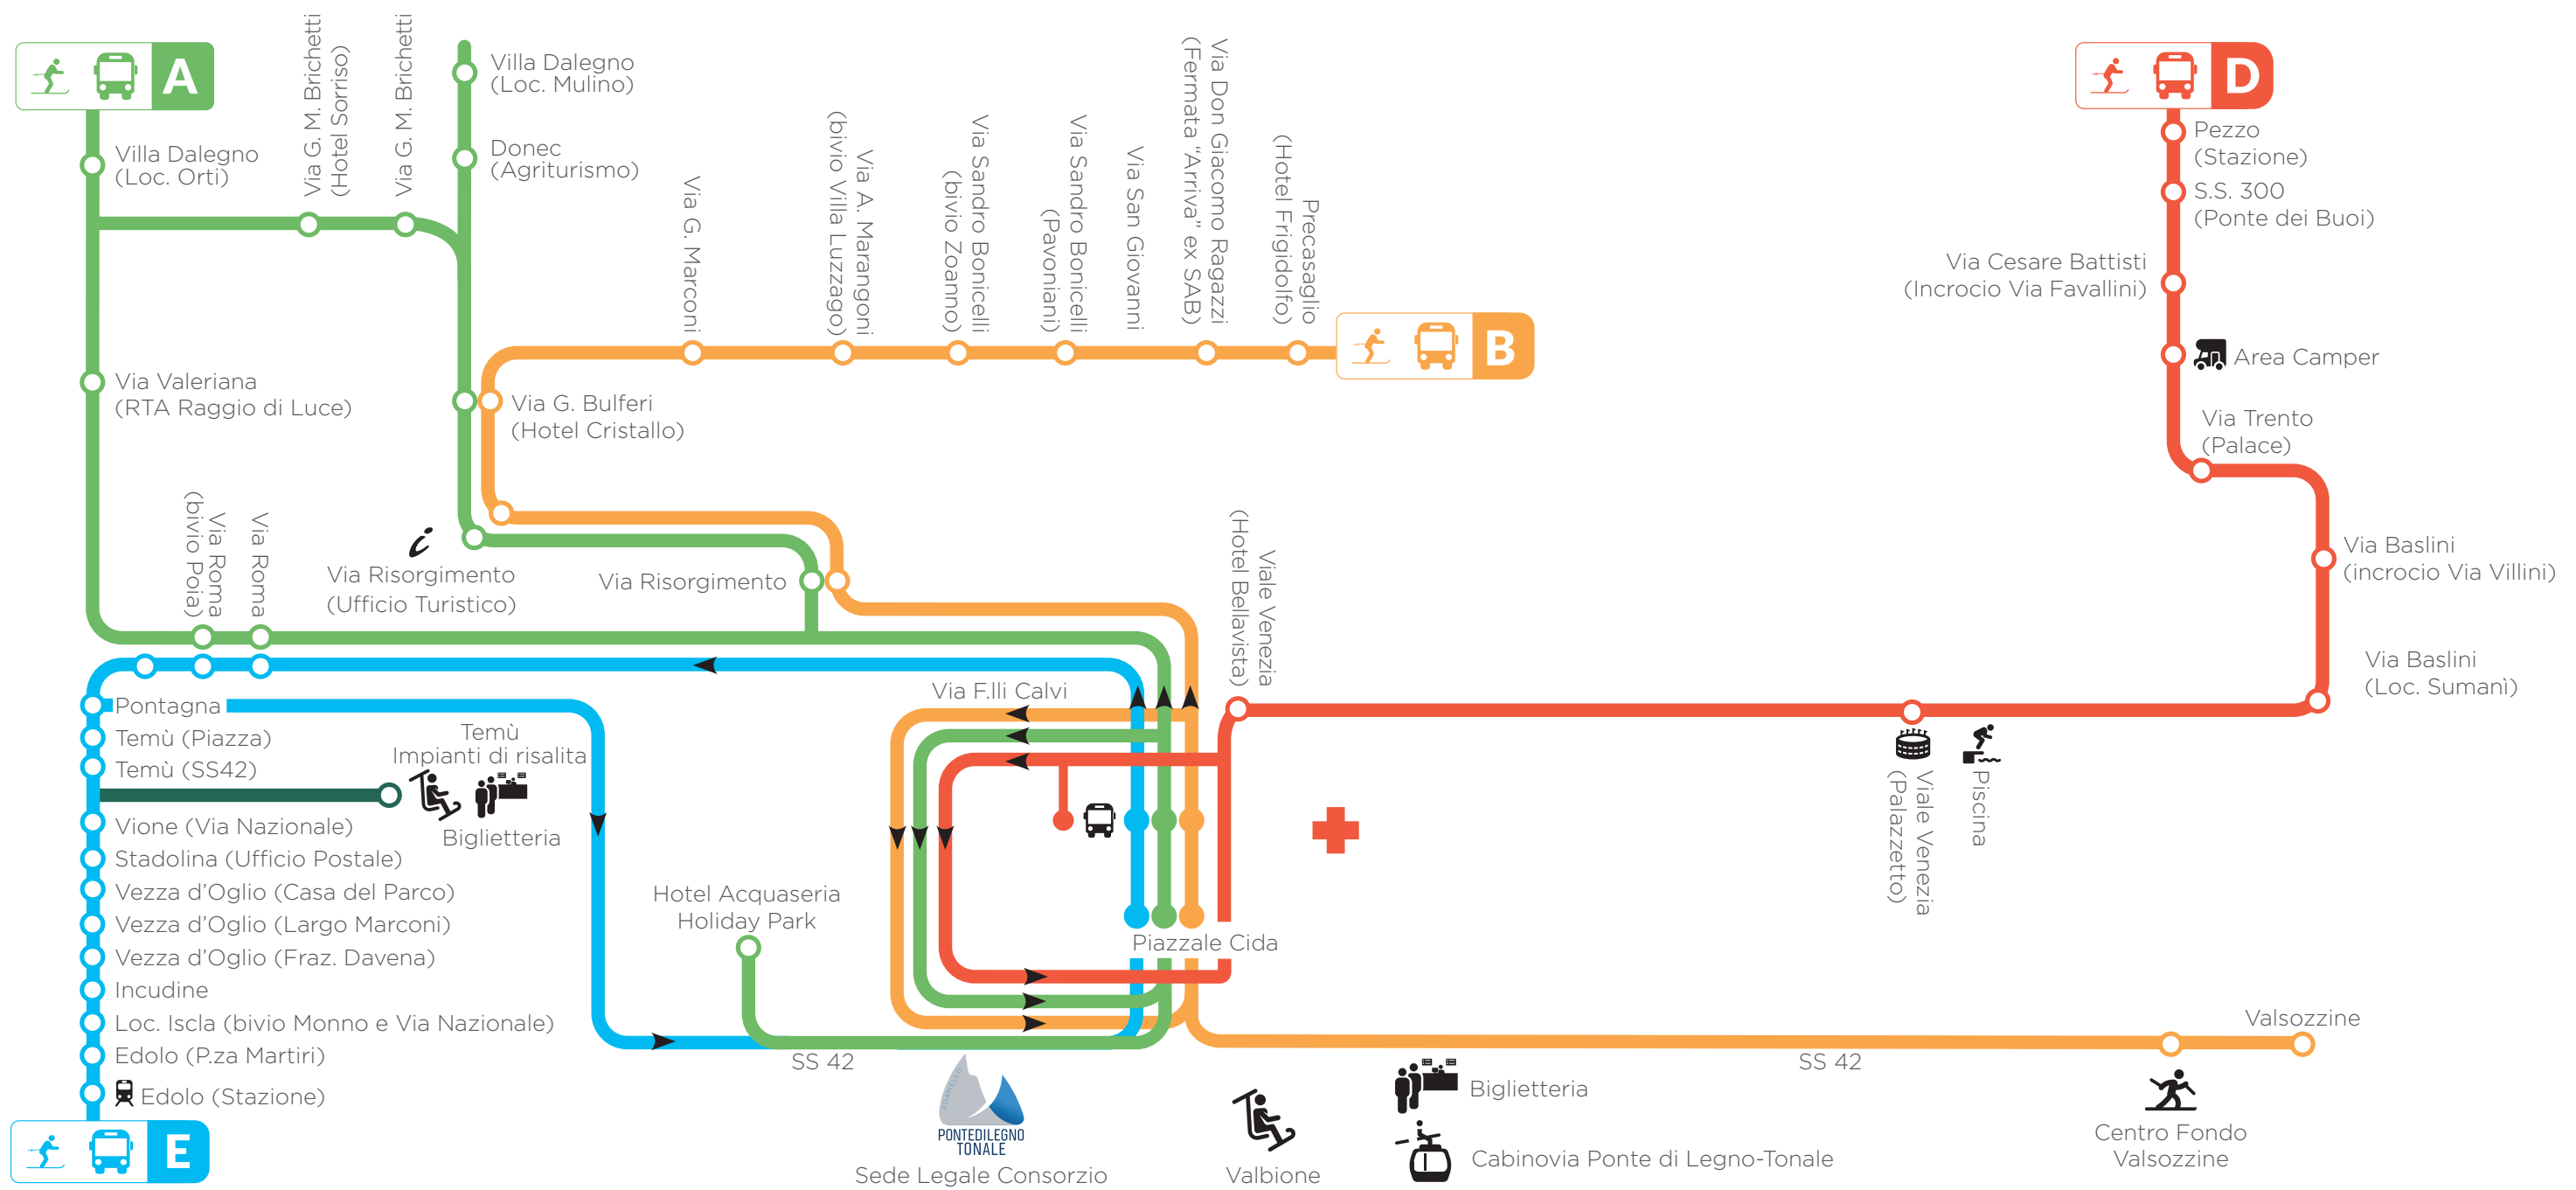

LINEE SKI BUS

LINEA TEMÙ

Orario valido dal 07.01.2024 al 07.04.2024

Seggiovia Roccolo Ventura - Via Val d'Avio (Via Prevalè) - Via Cavaione (Camping Presanella) - Via Prevalè - Via Traviolo - Seggiovia Roccolo Ventura - Cinema Alpi/Palaghiaccio - Via Saletti - Via Tollarini - Via Roma - Piazza (Ufficio Turistico) - S.S. 42 (incrocio via Vittorio Emanuele II) Seggiovia Roccolo Ventura

Seggiovia Roccolo Ventura	-	8.27	8.45	-	9.15	9.45	15.30	16.00	16.30	17.00	-	-	-	-	-
Via Val d'Avio (Via Prevalè)	-	8.28	8.46	-	9.16	9.46	15.31	16.01	16.31	17.01	-	-	-	-	-
Via Cavaione (Camping Presanella)	-	8.30	8.48	-	9.18	9.48	15.33	16.03	16.33	17.03	-	-	-	-	-
Via Prevalè	-	8.31	8.49	-	9.19	9.49	15.34	16.04	16.34	17.04	-	-	-	-	-
Via Traviolo	-	8.32	8.50	-	9.20	9.50	15.35	16.05	16.35	17.05	-	-	-	-	-
Seggiovia Roccolo Ventura	-	8.34	8.52	8.58	9.22	9.52	15.37	16.07	16.37	17.07	-	-	-	-	-
Cinema Alpi/Palaghiaccio	-	8.35	-	8.59	9.23	9.53	15.38	16.08	16.38	17.08	-	-	-	-	-
Via Saletti	-	8.36	-	9.00	9.24	9.54	15.39	16.09	16.39	17.09	-	-	-	-	-
Via Tollarini	-	8.38	-	9.02	9.26	9.56	15.41	16.11	16.41	17.11	-	-	-	-	-
Via Roma	-	8.40	-	9.04	9.28	9.58	15.43	16.13	16.43	17.13	-	-	-	-	-
Piazza (ufficio turistico)	*8.25	8.41	-	*9.05	9.29	9.59	15.44	*16.14	16.44	*17.14	-	-	-	-	-
SS42 (incrocio Via Vittorio Emanuele II)	8.26	8.42	-	9.06	9.30	10.00	15.45	16.15	16.45	17.15	-	-	-	-	-
Seggiovia Roccolo Ventura	8.27	8.43	-	9.07	9.31	10.01	15.46	16.16	16.46	17.16	-	-	-	-	-

*Coincidenza con LINEA E